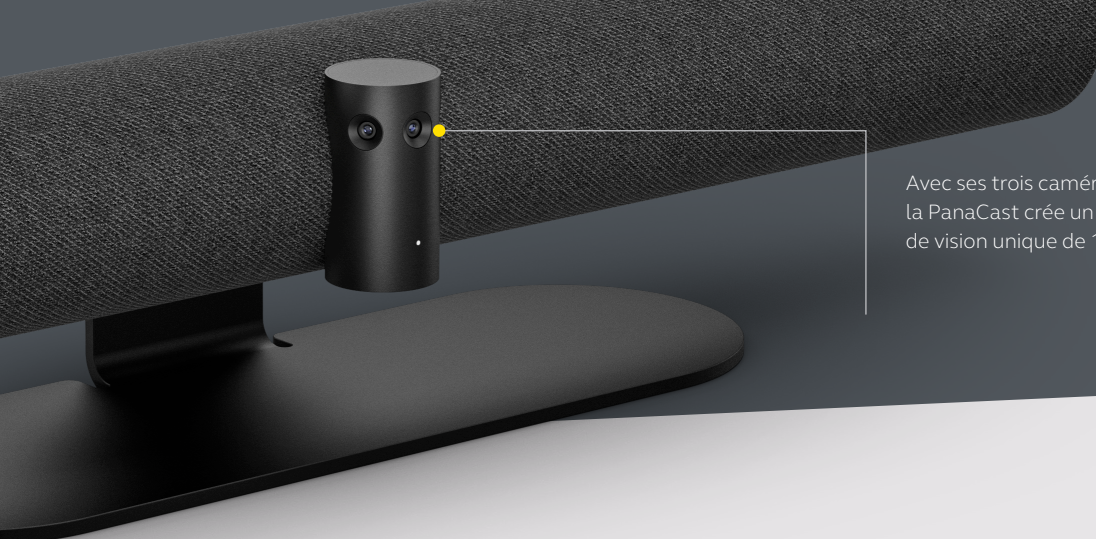

Avec ses trois caméras 13 mégapixels d'une grande précision, la PanaCast crée un flux vidéo en temps réel grâce à un champ de vision unique de 180° couvrant la salle de bout en bout.

Partagez votre tableau blanc avec tous les participants.

Avec ses fonctionnalités innovantes, notre tableau blanc concrétise toutes les promesses des nouveaux modes de travail. Le champ de vision à 180° de la PanaCast vous permet de partager en temps réel le contenu du tableau blanc, quel que soit son positionnement par rapport à la caméra. Résultat, tous les participants peuvent y accéder, qu'ils se trouvent dans la salle ou à distance. Grâce à son logiciel intelligent, la caméra corrige automatiquement la perspective pour optimiser la visibilité du tableau. L'image est améliorée en temps réel avec une réduction de la brillance et des ombres et une accentuation des couleurs et des contrastes des marqueurs. Une fois configuré dans Jabra Direct, votre tableau blanc est visible par tous les participants, n'importe où dans le monde. Et en activant le double flux vidéo, vous pouvez afficher à la fois le tableau blanc et les personnes présentes dans la salle. À la différence d'autres systèmes, la PanaCast intègre la fonctionnalité de tableau blanc. Il est donc inutile d'acheter une autre caméra pour tableau blanc.

Architecture système ultra avancée

Les capacités audio, vidéo et données de la PanaCast 50 reposent sur neuf processeurs Edge très puissants, dont deux processeurs d'IA Edge,

conçus spécifiquement pour l'audio et la vidéo. Avec son architecture système ultra avancée, la Jabra PanaCast 50 assure une intégration en temps réel de tous les flux audio, vidéo et data, ce qui lui permet d'activer en permanence des fonctionnalités telles que PeopleCount (comptage des participants présents dans la salle), même lorsque la caméra n'est pas connectée à un ordinateur. Vous bénéficiez ainsi d'informations précises sur la salle, 24h/7j, grâce à une lecture constante des données à 180°, même lorsque les deux autres flux vidéo effectuent un zoom sur un contenu ou des participants spécifiques. Cette architecture système unique vous permet d'exploiter toutes les fonctionnalités exceptionnelles de la PanaCast 50 – telles que Virtual Director, qui utilise les flux vidéo, audio et données pour opérer de manière plus rapide, précise et sécurisée. À l'arrivée, vous profitez d'une expérience de réunion totalement inédite.

Solution certifiée UC : satisfaction garantie

La PanaCast 50 est optimisée pour les principales plates-formes UC. En plus d'être certifiée Microsoft Teams et Zoom, votre caméra bénéficie également de la certification Microsoft Teams Rooms et Zoom Rooms. Où qu'ils se trouvent et quelle que soit la plateforme qu'ils utilisent, vos collaborateurs peuvent se connecter en un instant avec n'importe quel collègue, client ou partenaire.