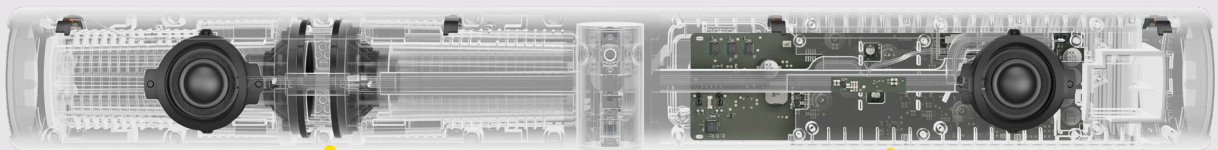

Avec ses trois caméras 13 mégapixels d'une grande précision, la PanaCast crée un flux vidéo en temps réel grâce à un champ de vision unique de 180° couvrant la salle de bout en bout.

Partagez votre tableau blanc avec tous les participants.

Avec ses fonctionnalités innovantes, notre tableau blanc concrétise toutes les promesses des nouveaux modes de travail. Le champ de vision à 180° de la PanaCast vous permet de partager en temps réel le contenu du tableau blanc, quel que soit son positionnement par rapport à la caméra. Résultat, tous les participants peuvent y accéder, qu'ils se trouvent dans la salle ou à distance. Grâce à son logiciel intelligent, la caméra corrige automatiquement la perspective pour optimiser la visibilité du tableau. L'image est améliorée en temps réel avec une réduction de la brillance et des ombres et une accentuation des couleurs et des contrastes des marqueurs. Une fois configuré dans Jabra Direct, votre tableau blanc est visible par tous les participants, n'importe où dans le monde. Et en activant le double flux vidéo, vous pouvez afficher à la fois le tableau blanc et les personnes présentes dans la salle. À la différence d'autres systèmes, la PanaCast intègre la fonctionnalité de tableau blanc. Il est donc inutile d'acheter une autre caméra pour tableau blanc.

Architecture système ultra avancée

Les capacités audio, vidéo et données de la PanaCast 50 reposent sur neuf processeurs Edge très puissants, dont deux processeurs d'IA Edge,